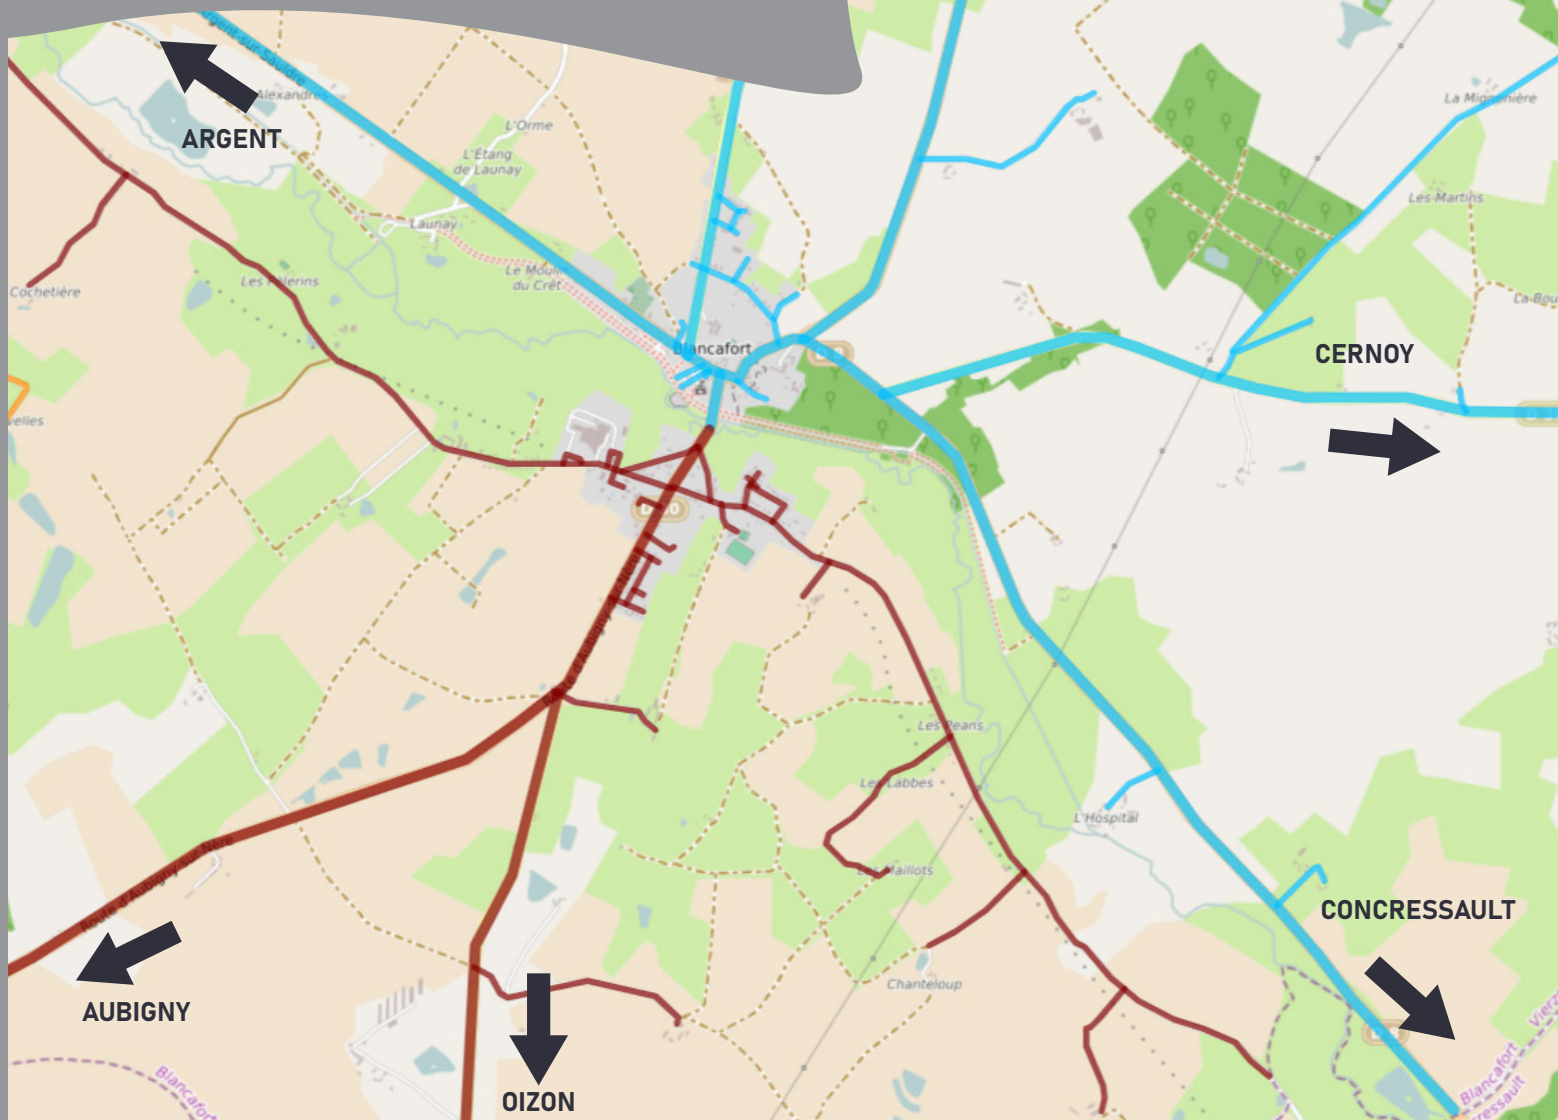

SAULDRE ET SOLOGNE
Communauté de Communes

CALENDRIER DE COLLECTE

DES ORDURES MÉNAGÈRES

BLANCAFORT

2025

SECTEURS DE COLLECTE

Repérez votre secteur de collecte sur la carte et reportez-vous au calendrier concerné ci-après.

Un doute sur la couleur de votre secteur ? Retrouvez votre nom de rue dans la liste alphabétique suivante.

-  SECTEUR 1
-  SECTEUR 2

SECTEURS DE COLLECTE PAR RUE

● SECTEUR 1

● SECTEUR 2

A

- Allée du Cormier
- Ansault Fort

B

- Bagault
- Bel-Air
- Bellevue
- Bois Baulins
- Bois de Champs

C

- Chanteloup
- Chemin de la Fontaine
- Chemin de la Fontaine Saint-Marc
- Chemin de Launay
- Chemin de Villeneuve
- Chemin des Arpents
- Chemin des Bouliers
- Chemin des Vignes
- Chemin du Stade

E

- Ensefort

L

- L'Étang de Launay
- L'Étang Neuf
- L'Hospital
- L'Orme
- La Basserie
- La Bouclinierie
- La Bourdinière
- La Bruyère
- La Cantine
- La Catillonnière
- La Choletterie
- La Cochetière
- La Courterie
- La Demoiselle
- La Flècherie
- La Gare
- La Genetière
- La Grande Roche
- La Guénoterie
- La Guillonerie
- La Haie
- La Marnière
- La Mignonière
- La Montagne
- La Motte Bernard
- La Planté